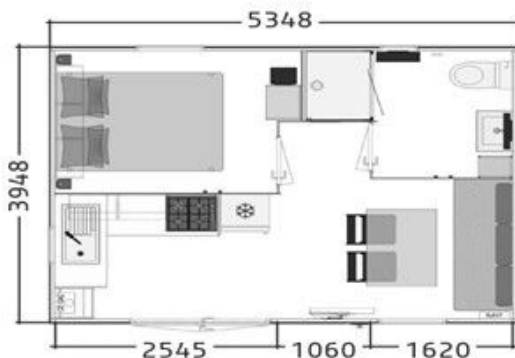

BAHIA 53.1

COLLECTION 2022

2 personnes
4 pers. avec option convertible

5,35 - 4 m

20 m²

NOUVEAU

Configurez les ambiances intérieures et extérieures de votre mobil-home sur notre site web !

+ ÉQUIPEMENTS STRUCTURELS

- Châssis IPE haute résistance galvanisé à chaud assemblé mécaniquement.
- Plancher hydrofuge 71 mm assemblé à la main.
- Bardage vinyle lin/sand résistant aux UV (autres possibilités nous consulter).
- Toiture double pente en plaques d'acier galvanisées type fausses tuiles (3 coloris possibles, autre nous consulter).
- Toit rampant intérieur sur toute la longueur.
- Structure des murs extérieurs réalisée en bois massif.
- Cloisons périphériques en CP décor 5 mm.
- Portes intérieures grande largeur : 63 cm.
- Ouvertures en PVC bicolore blanc intérieur et plaxé gris 7016 extérieur, équipées de double vitrage isolant 4/16/4.
- Gouttières intégrées avant et arrière avec 4 descentes pour eaux de pluie.
- Revêtement sol vinyle déco haute résistance 0.40 mm et traitement Pureclean NF classe A+.

SÉJOUR

- Ensemble repas avec table 110 cm et chaises KARANTA pliantes.
- Canapé polyvinyle finition similicuir, assorti au décor.
- Étagère déco salon.
- Miroir.
- Colonne technique.
- Rideaux occultants assortis au décor.

SALLE DE BAINS - WC

- Douche 100 x 80 cm.
- Vasque avec mitigeur.
- Ventilation motorisée.
- Vitrage sablé opaque.
- Placard de rangement.